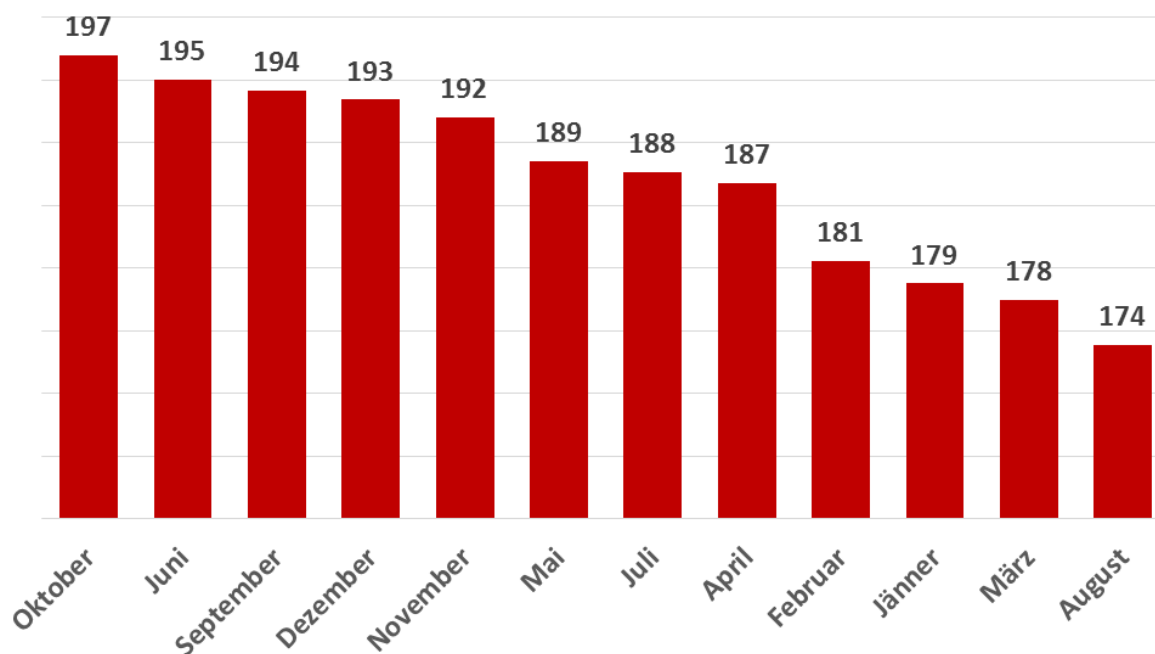

Beilage zur Pressemitteilung Nr. 42/2017
27. November 2017

Autofahrer aufgepasst: Am 1. Dezember passieren die meisten Unfälle

Top 10 der unfallträchtigsten Tage des Jahres

Quelle: Wiener Städtische Versicherung / Analysezeitraum: 2007 bis 2016

Spitzenreiter im Monatsranking ist Oktober

Quelle: Wiener Städtische Versicherung / Analysezeitraum: 2007 bis 2016

Freitag und Montag sind die gefährlichsten Wochentage

Quelle: Wiener Städtische Versicherung / Analysezeitraum: 2007 bis 2016