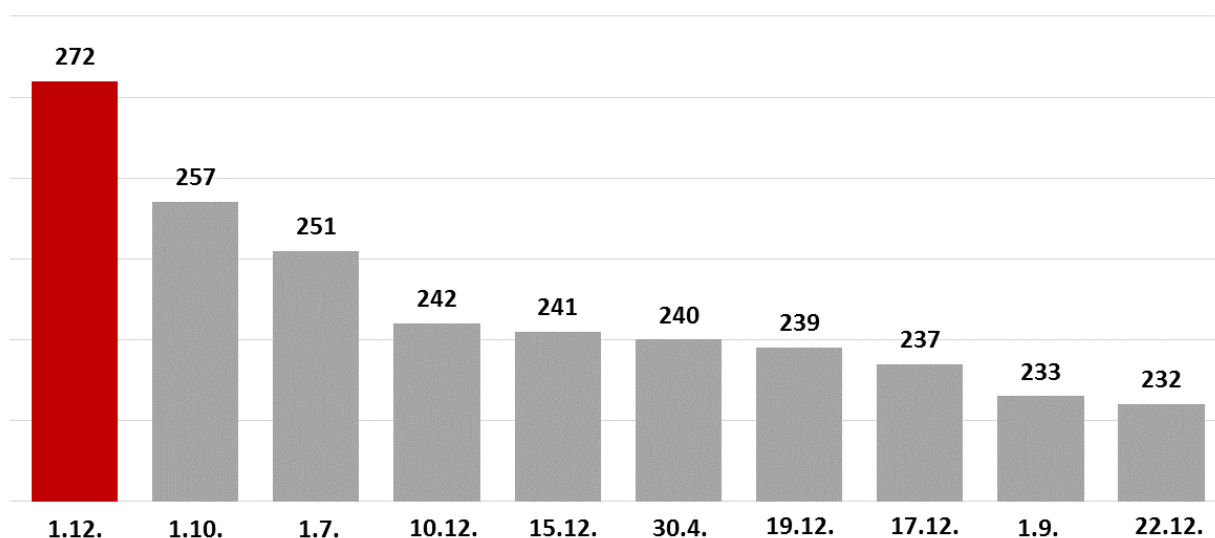

Beilage zur Pressemitteilung Nr. 42/2017
27. November 2017

Autofahrer aufgepasst: Am 1. Dezember passieren die meisten Unfälle

Top 10 der unfallträchtigsten Tage des Jahres

Quelle: Wiener Städtische Versicherung / Analysezeitraum: 2007 bis 2016

Spitzenreiter im Monatsranking ist Oktober

Quelle: Wiener Städtische Versicherung / Analysezeitraum: 2007 bis 2016

Freitag und Montag sind die gefährlichsten Wochentage

Quelle: Wiener Städtische Versicherung / Analysezeitraum: 2007 bis 2016