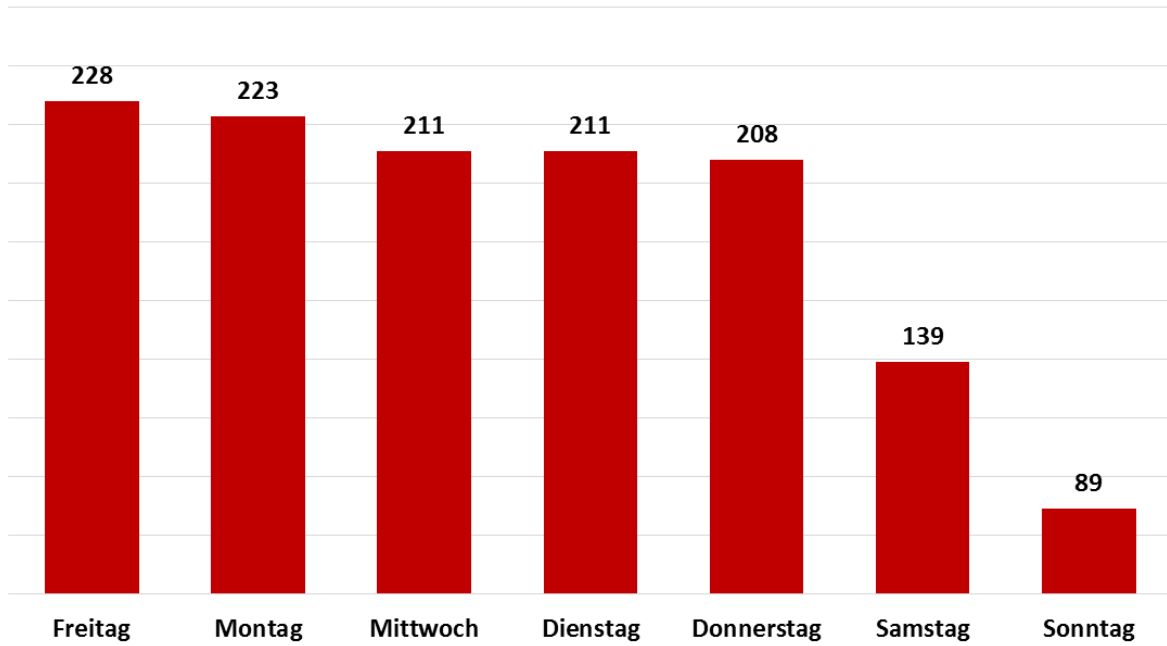

Beilage zur Pressemitteilung Nr. 42/2017
27. November 2017

Autofahrer aufgepasst: Am 1. Dezember passieren die meisten Unfälle

Top 10 der unfallträchtigsten Tage des Jahres

Quelle: Wiener Städtische Versicherung / Analysezeitraum: 2007 bis 2016

Spitzenreiter im Monatsranking ist Oktober

Quelle: Wiener Städtische Versicherung / Analysezeitraum: 2007 bis 2016

Freitag und Montag sind die gefährlichsten Wochentage

Quelle: Wiener Städtische Versicherung / Analysezeitraum: 2007 bis 2016