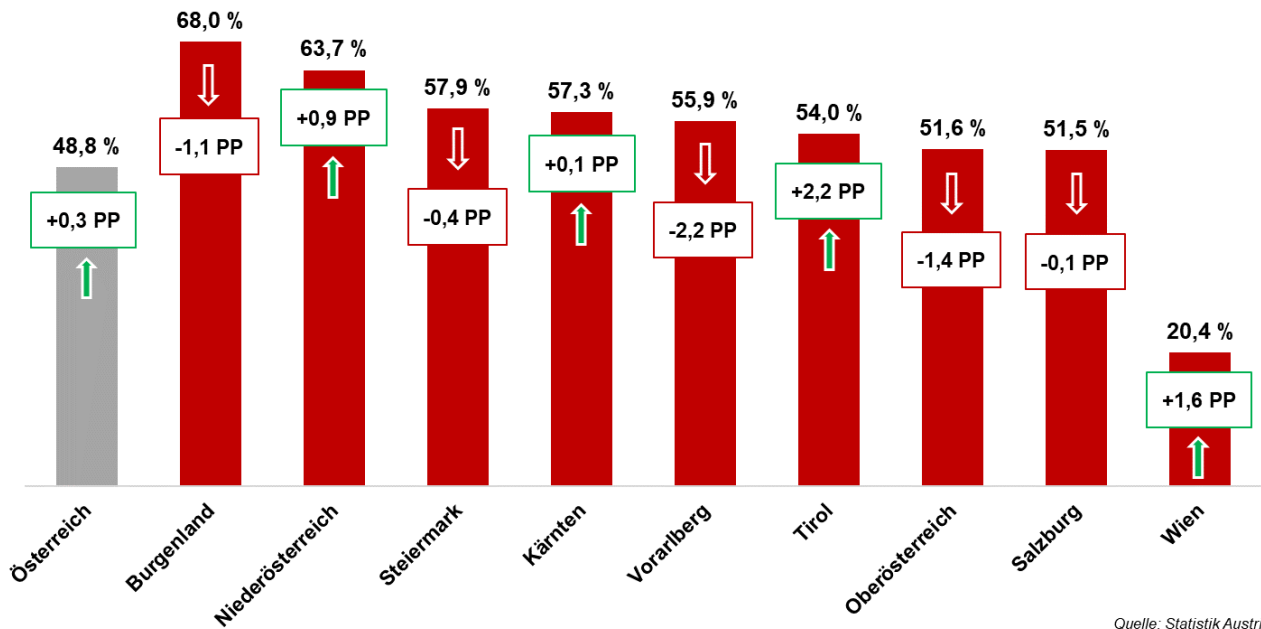

## Eigentumsquote ist 2020 österreichweit gestiegen

(Prozentpunkte im Vergleich zum Vorjahr)