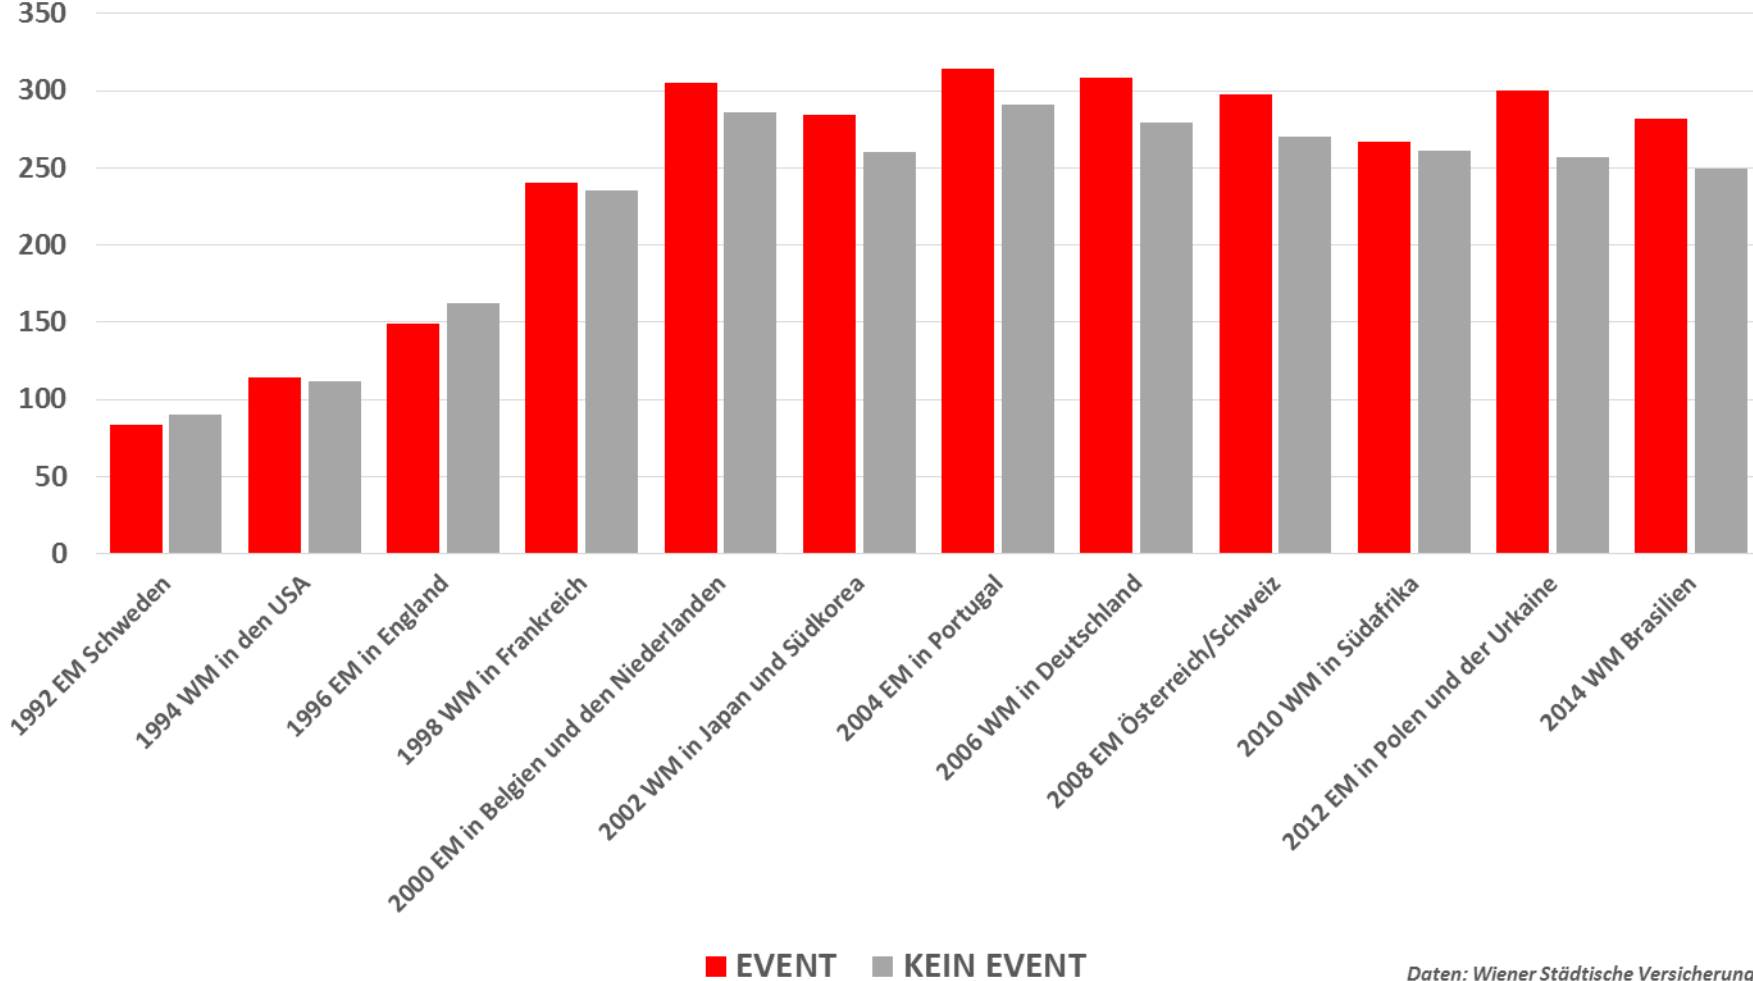

**Bei Fußball-Großevents passieren
durchschnittlich 9,2 Prozent mehr Kfz-Schäden pro Tag**

Schäden pro Tag
350

Daten: Wiener Städtische Versicherung