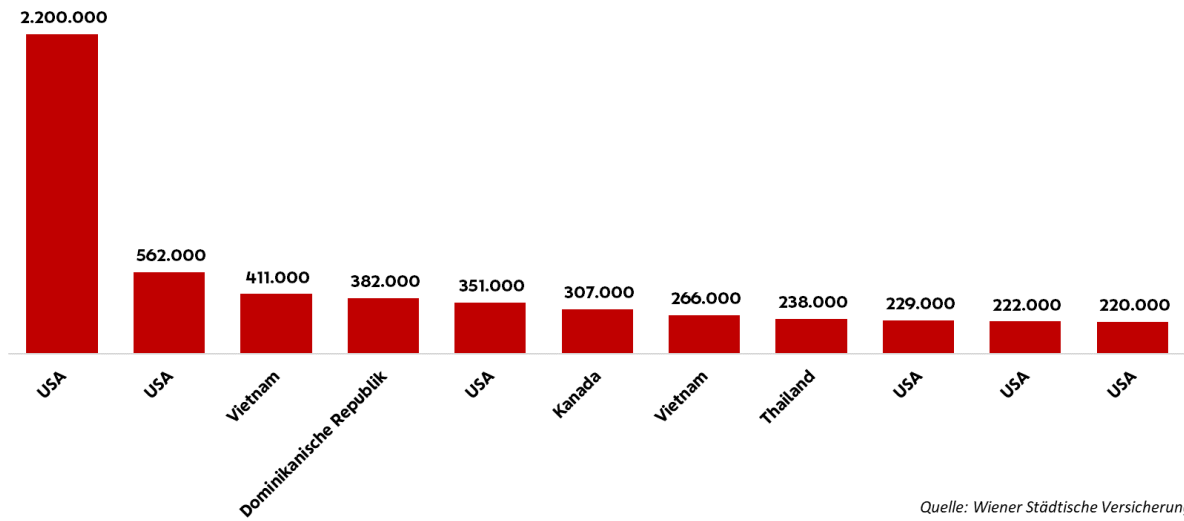

Top-10 der teuersten Reiseunfälle inkl. Rückholtransporte der Wiener Städtischen

(Zeitraum: 2009 bis Mai 2023)

Quelle: Wiener Städtische Versicherung